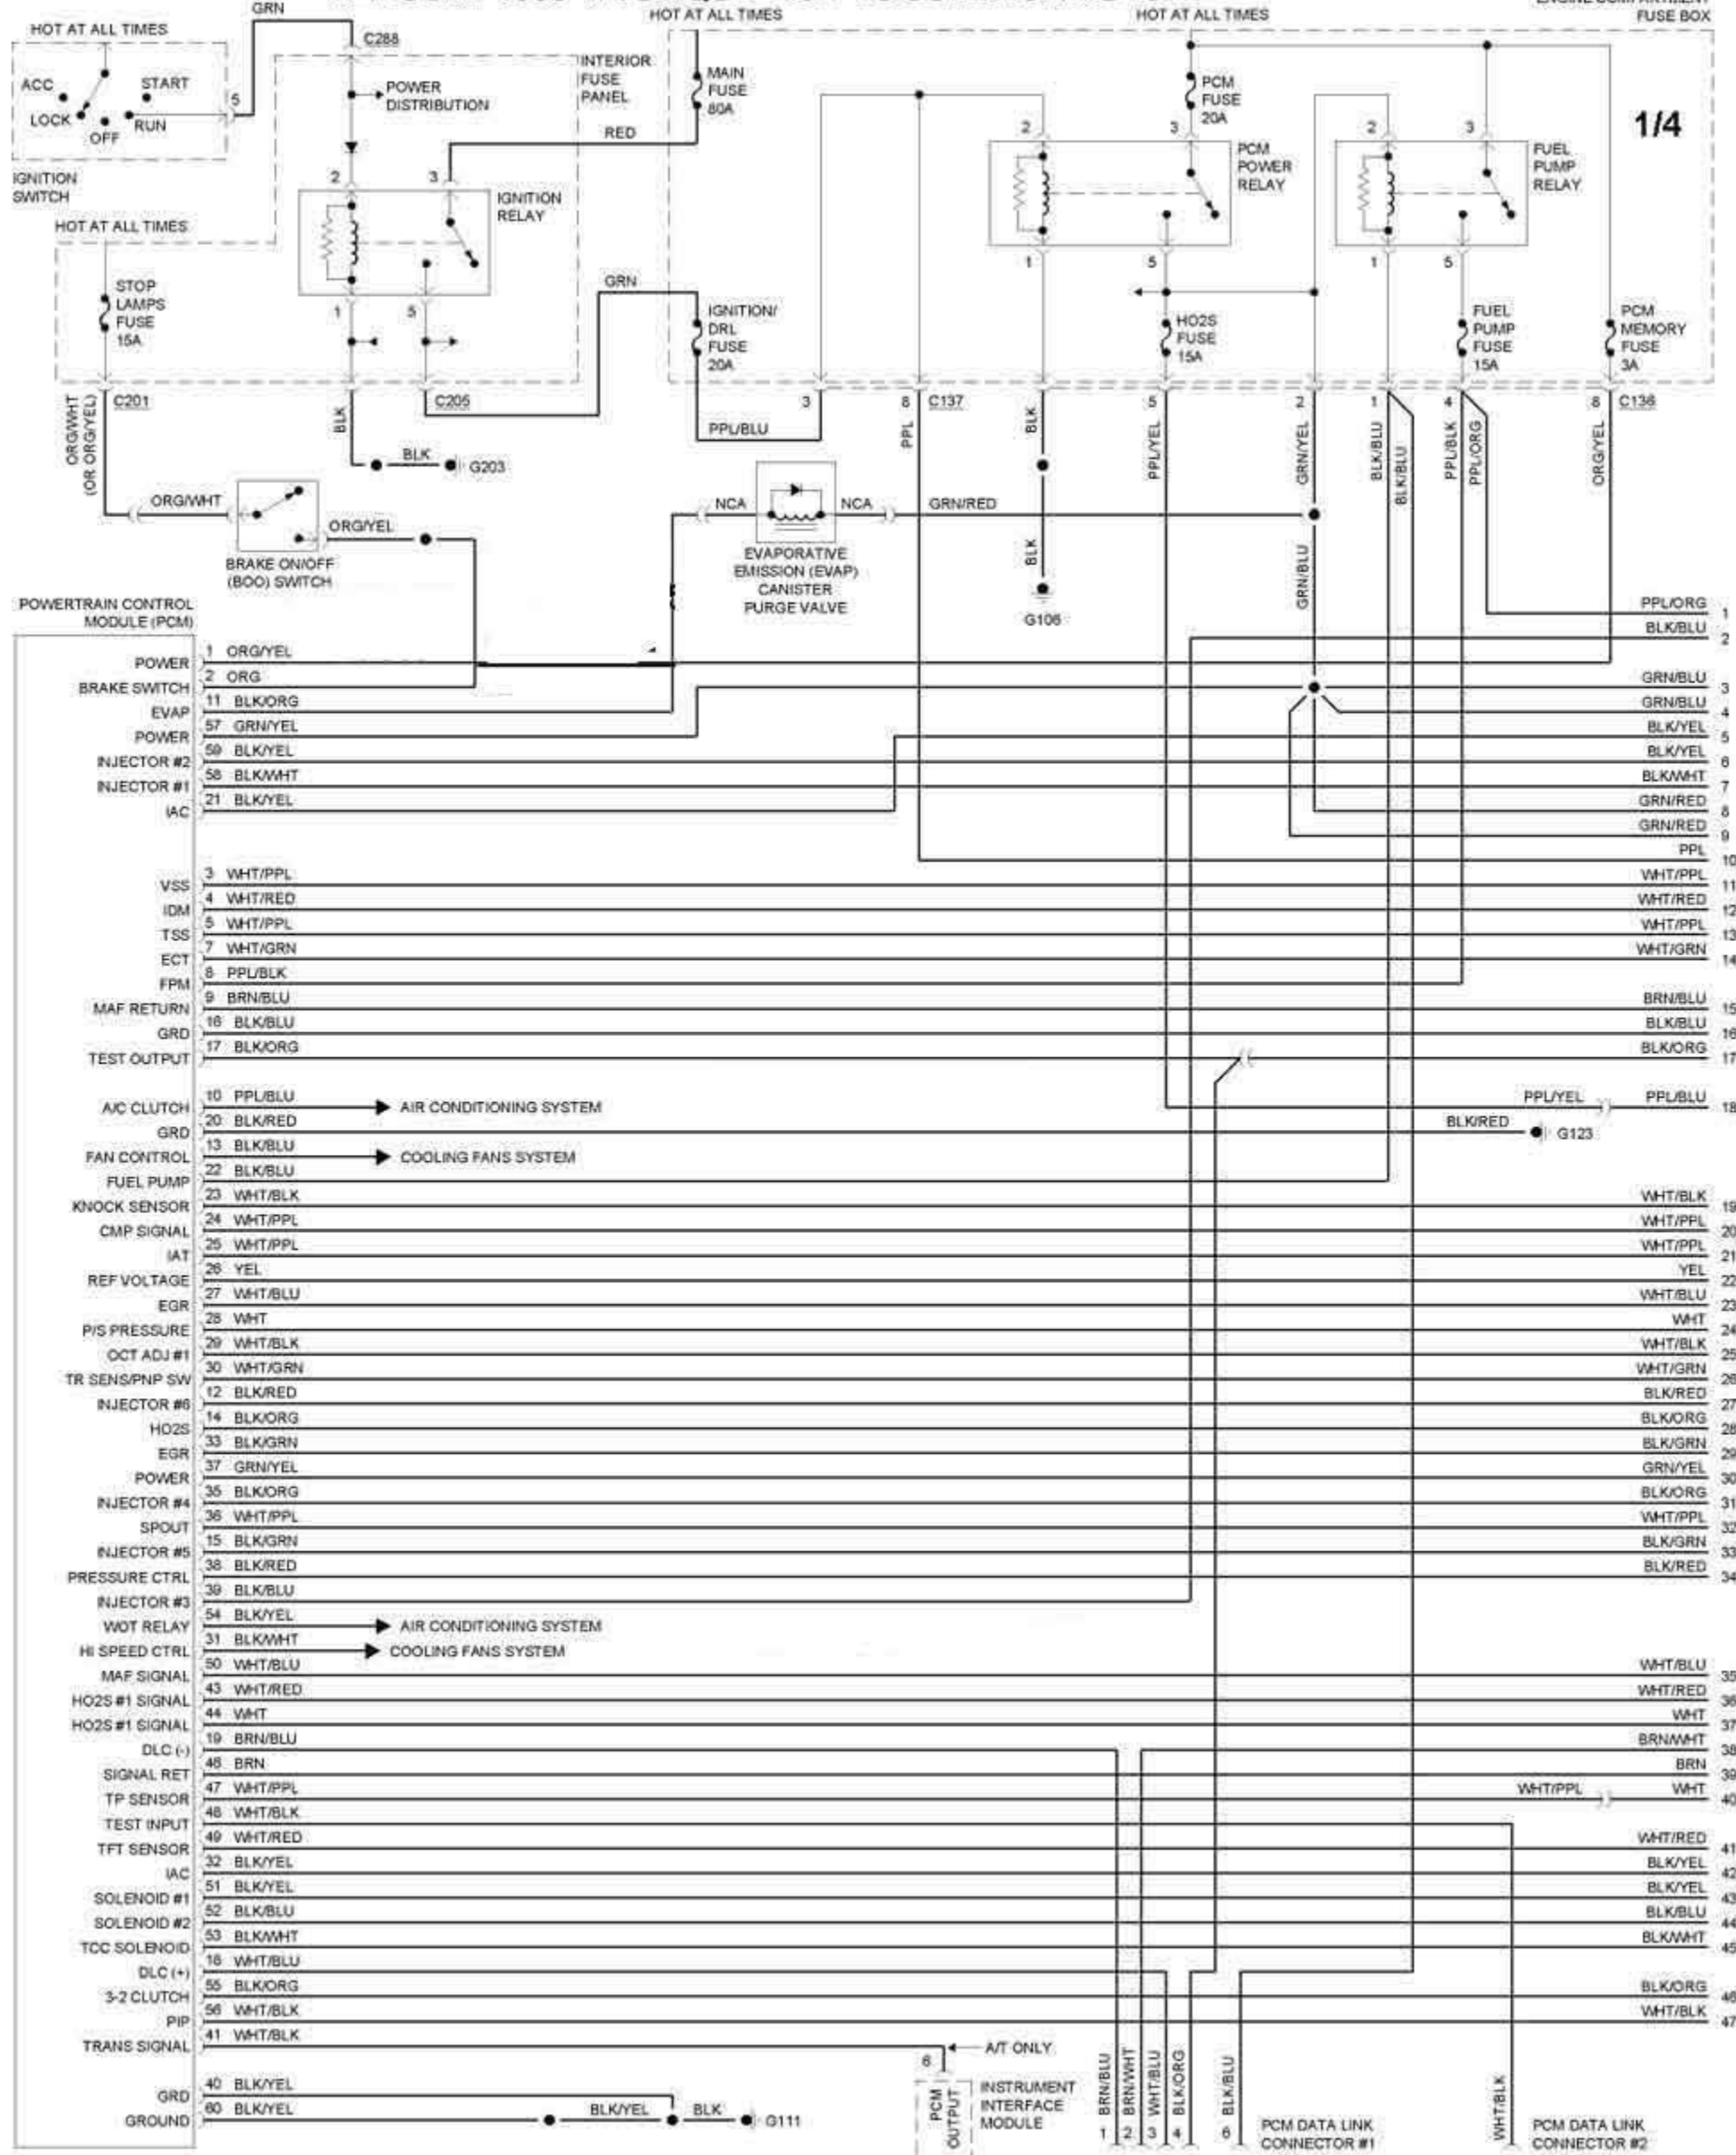

# MERCURY 1995 MYSTIQUE 2.5L V6 CONTROL/MOTOR

# MERCURY 1995 MYSTIQUE 2.5L V6 CONTROL/MOTOR

**MERCURY 1995  
MYSTIQUE 2.5L V6  
CONTROL/MOTOR**