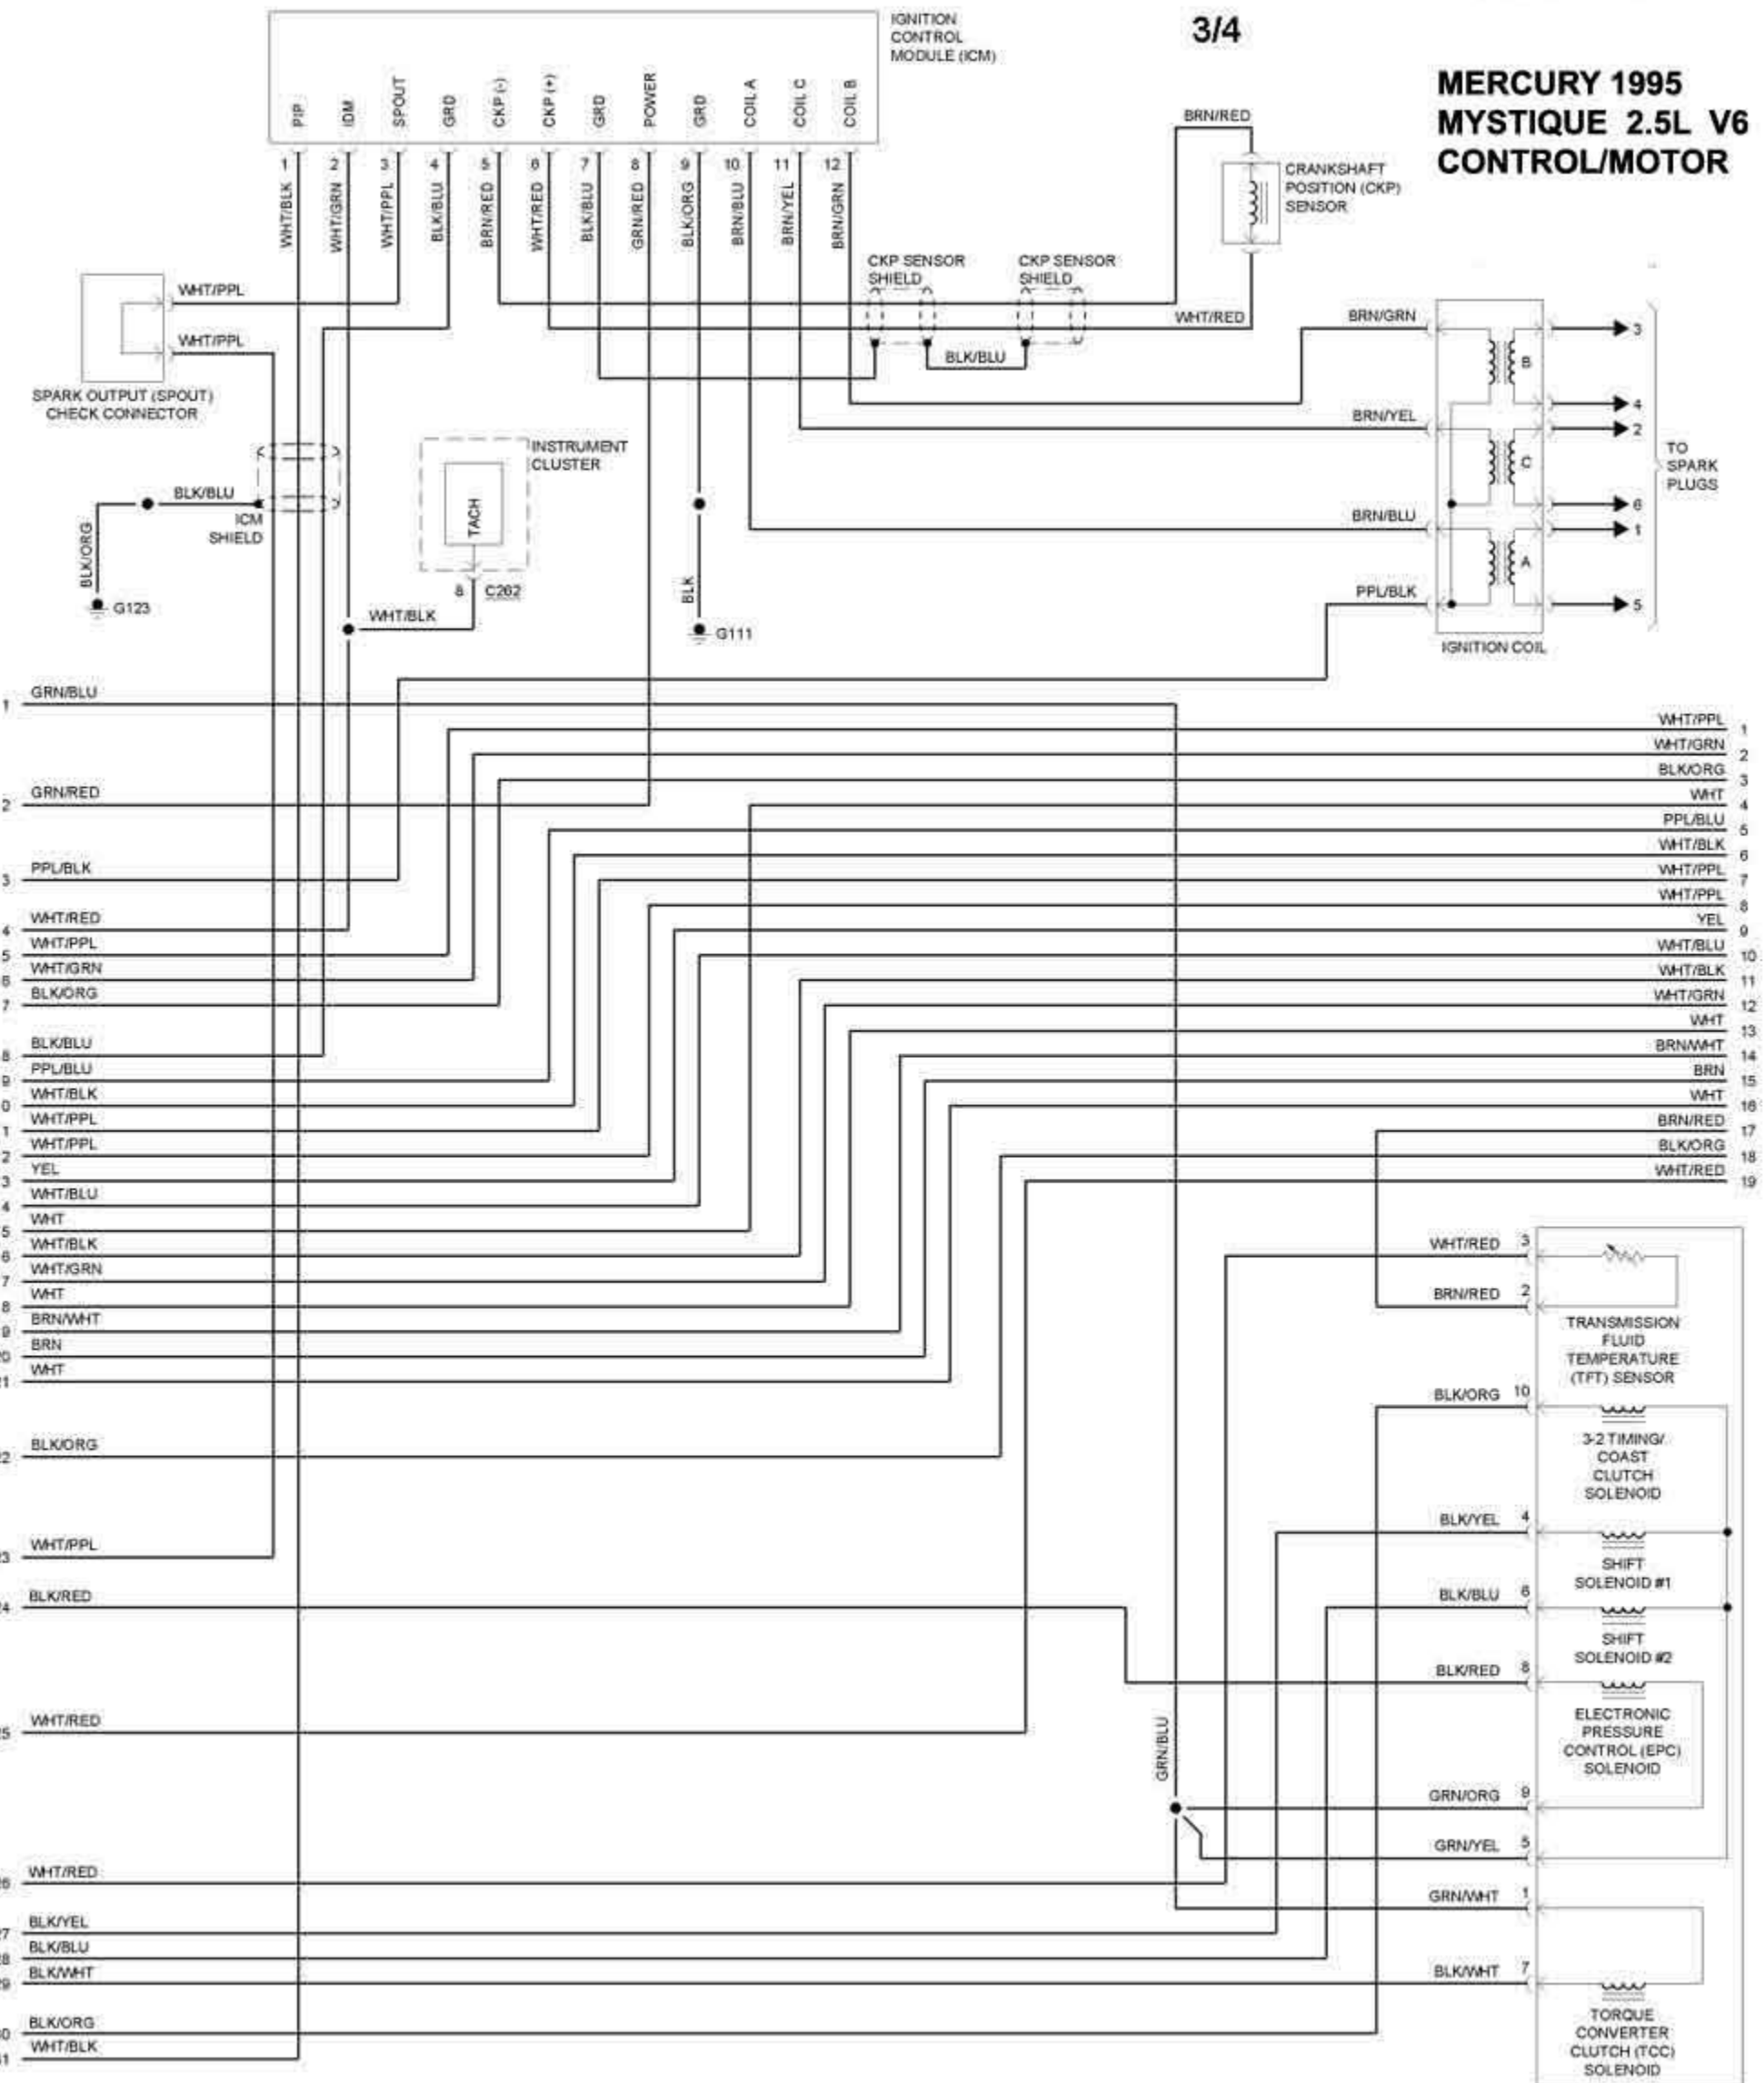

# MERCURY 1995 MYSTIQUE 2.5L V6 CONTROL/MOTOR

# MERCURY 1995 MYSTIQUE 2.5L V6 CONTROL/MOTOR

**MERCURY 1995  
MYSTIQUE 2.5L V6  
CONTROL/MOTOR**