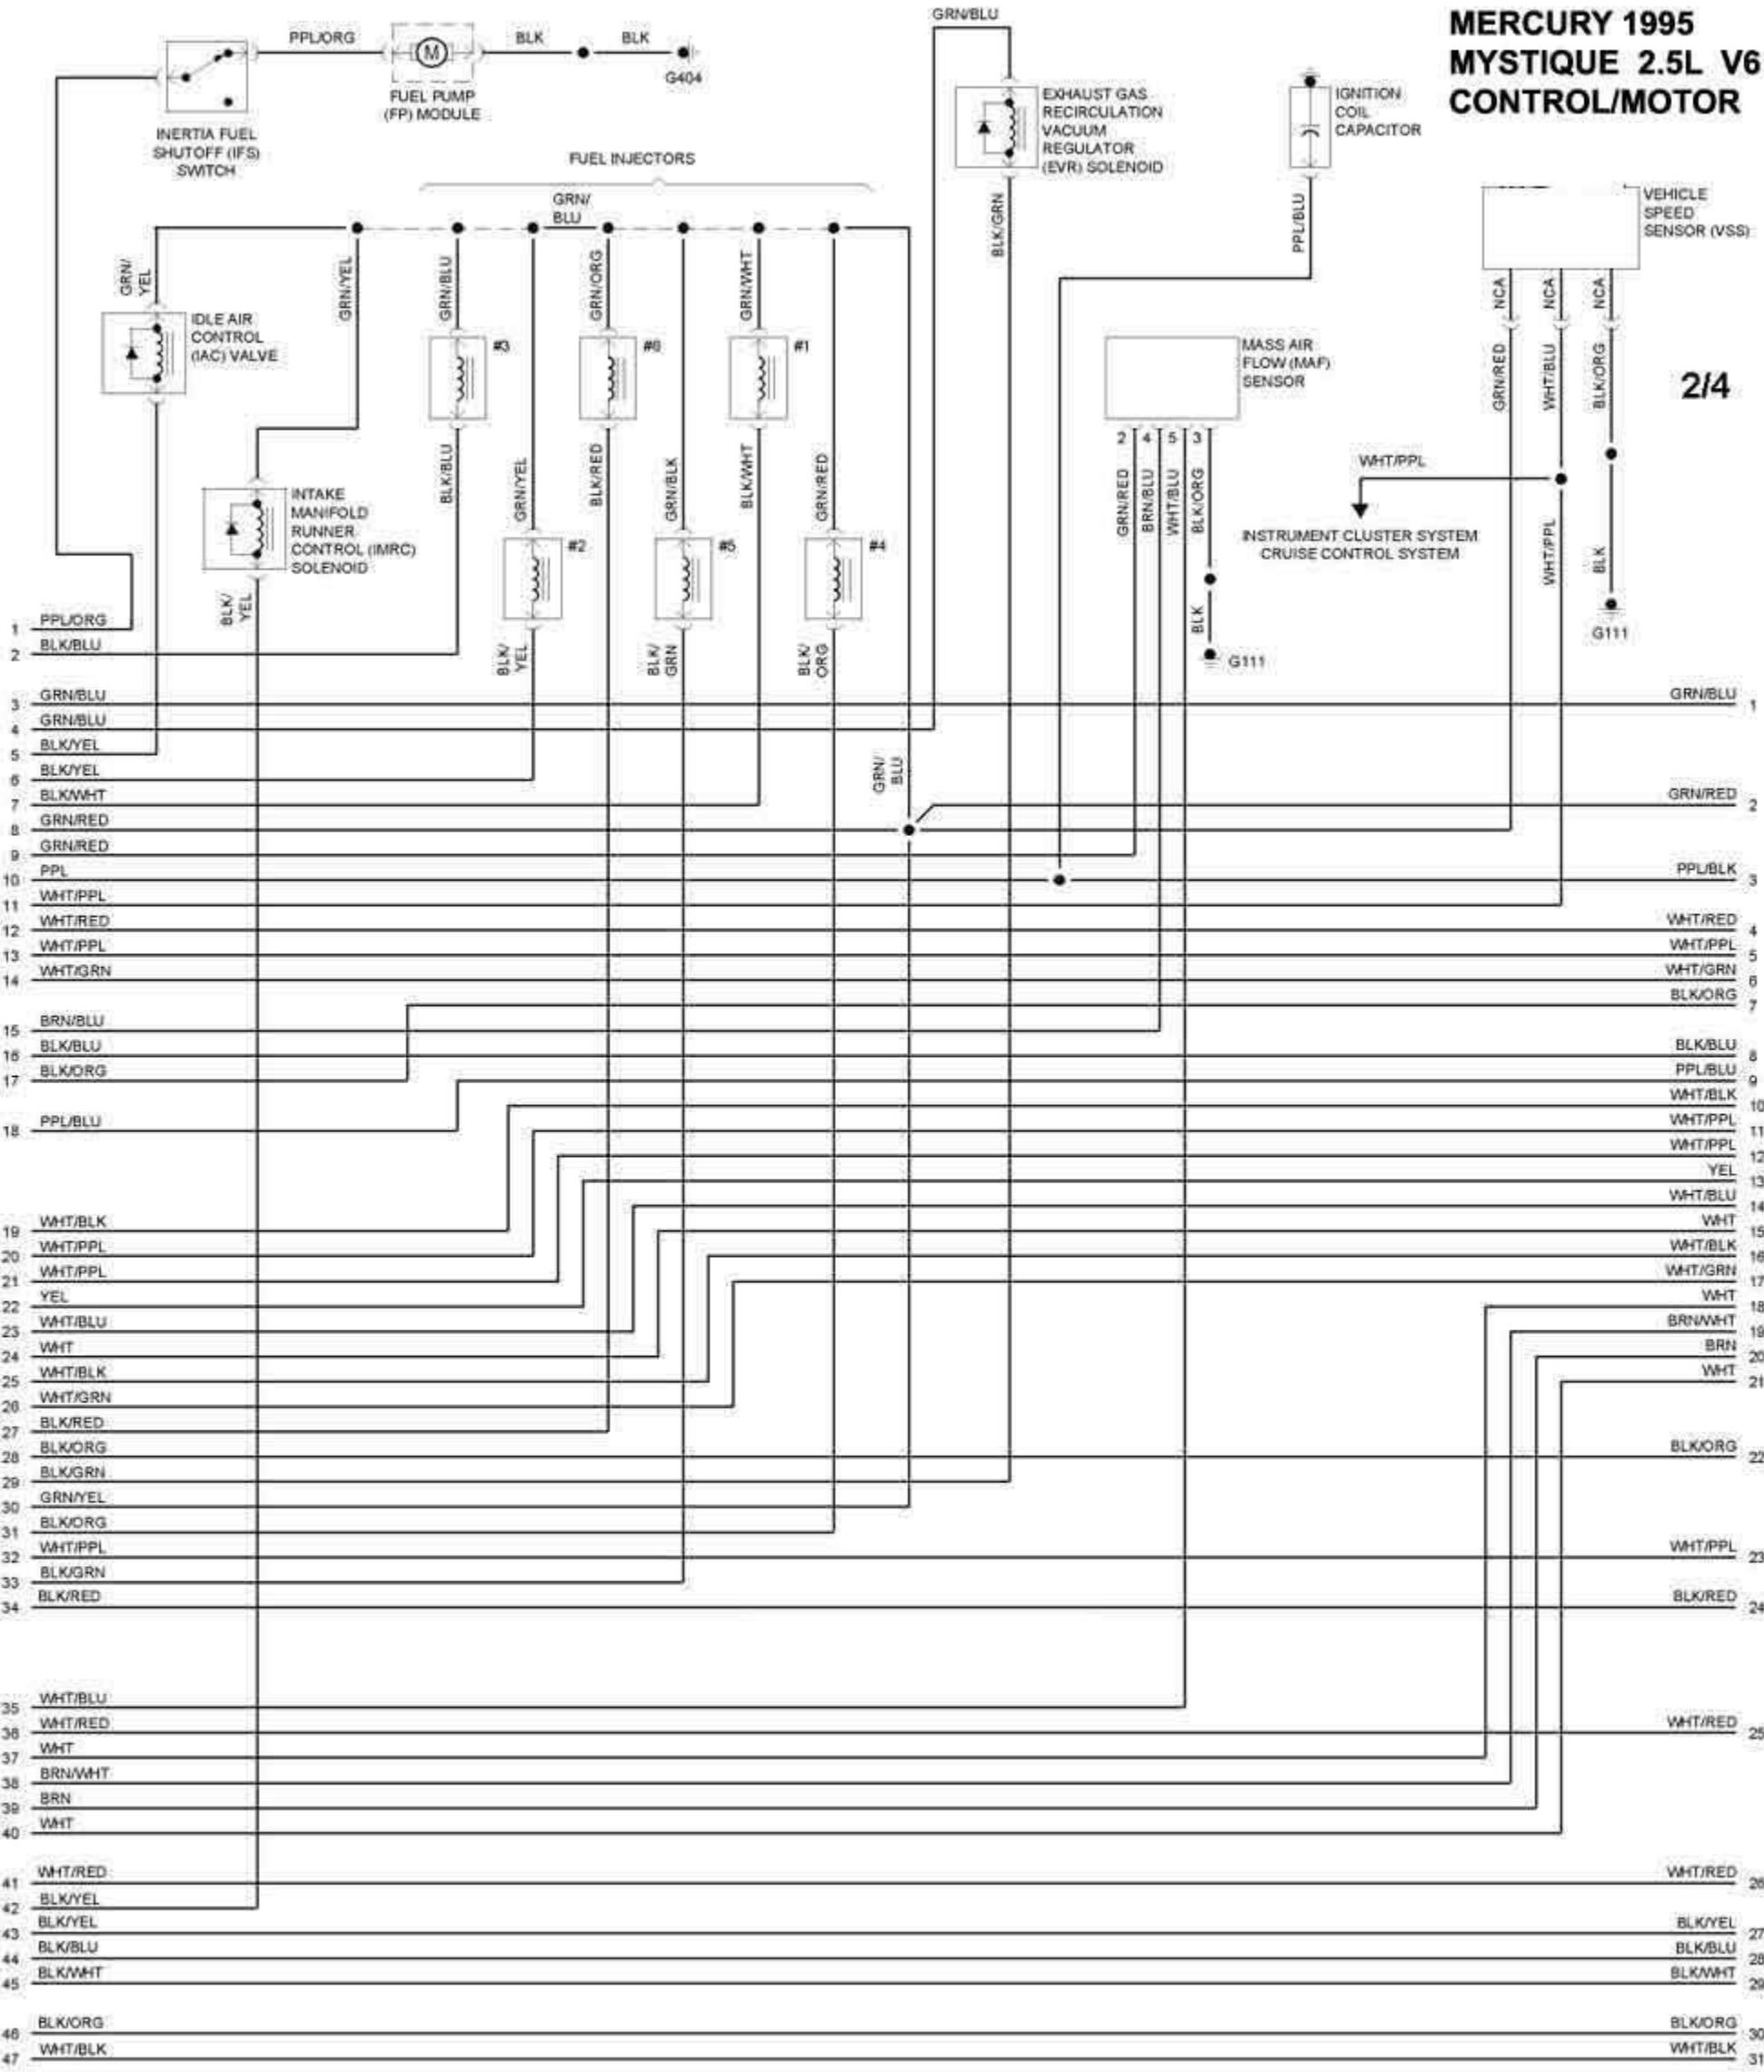

# MERCURY 1995 MYSTIQUE 2.5L V6 CONTROL/MOTOR

# MERCURY 1995 MYSTIQUE 2.5L V6 CONTROL/MOTOR

**MERCURY 1995  
MYSTIQUE 2.5L V6  
CONTROL/MOTOR**