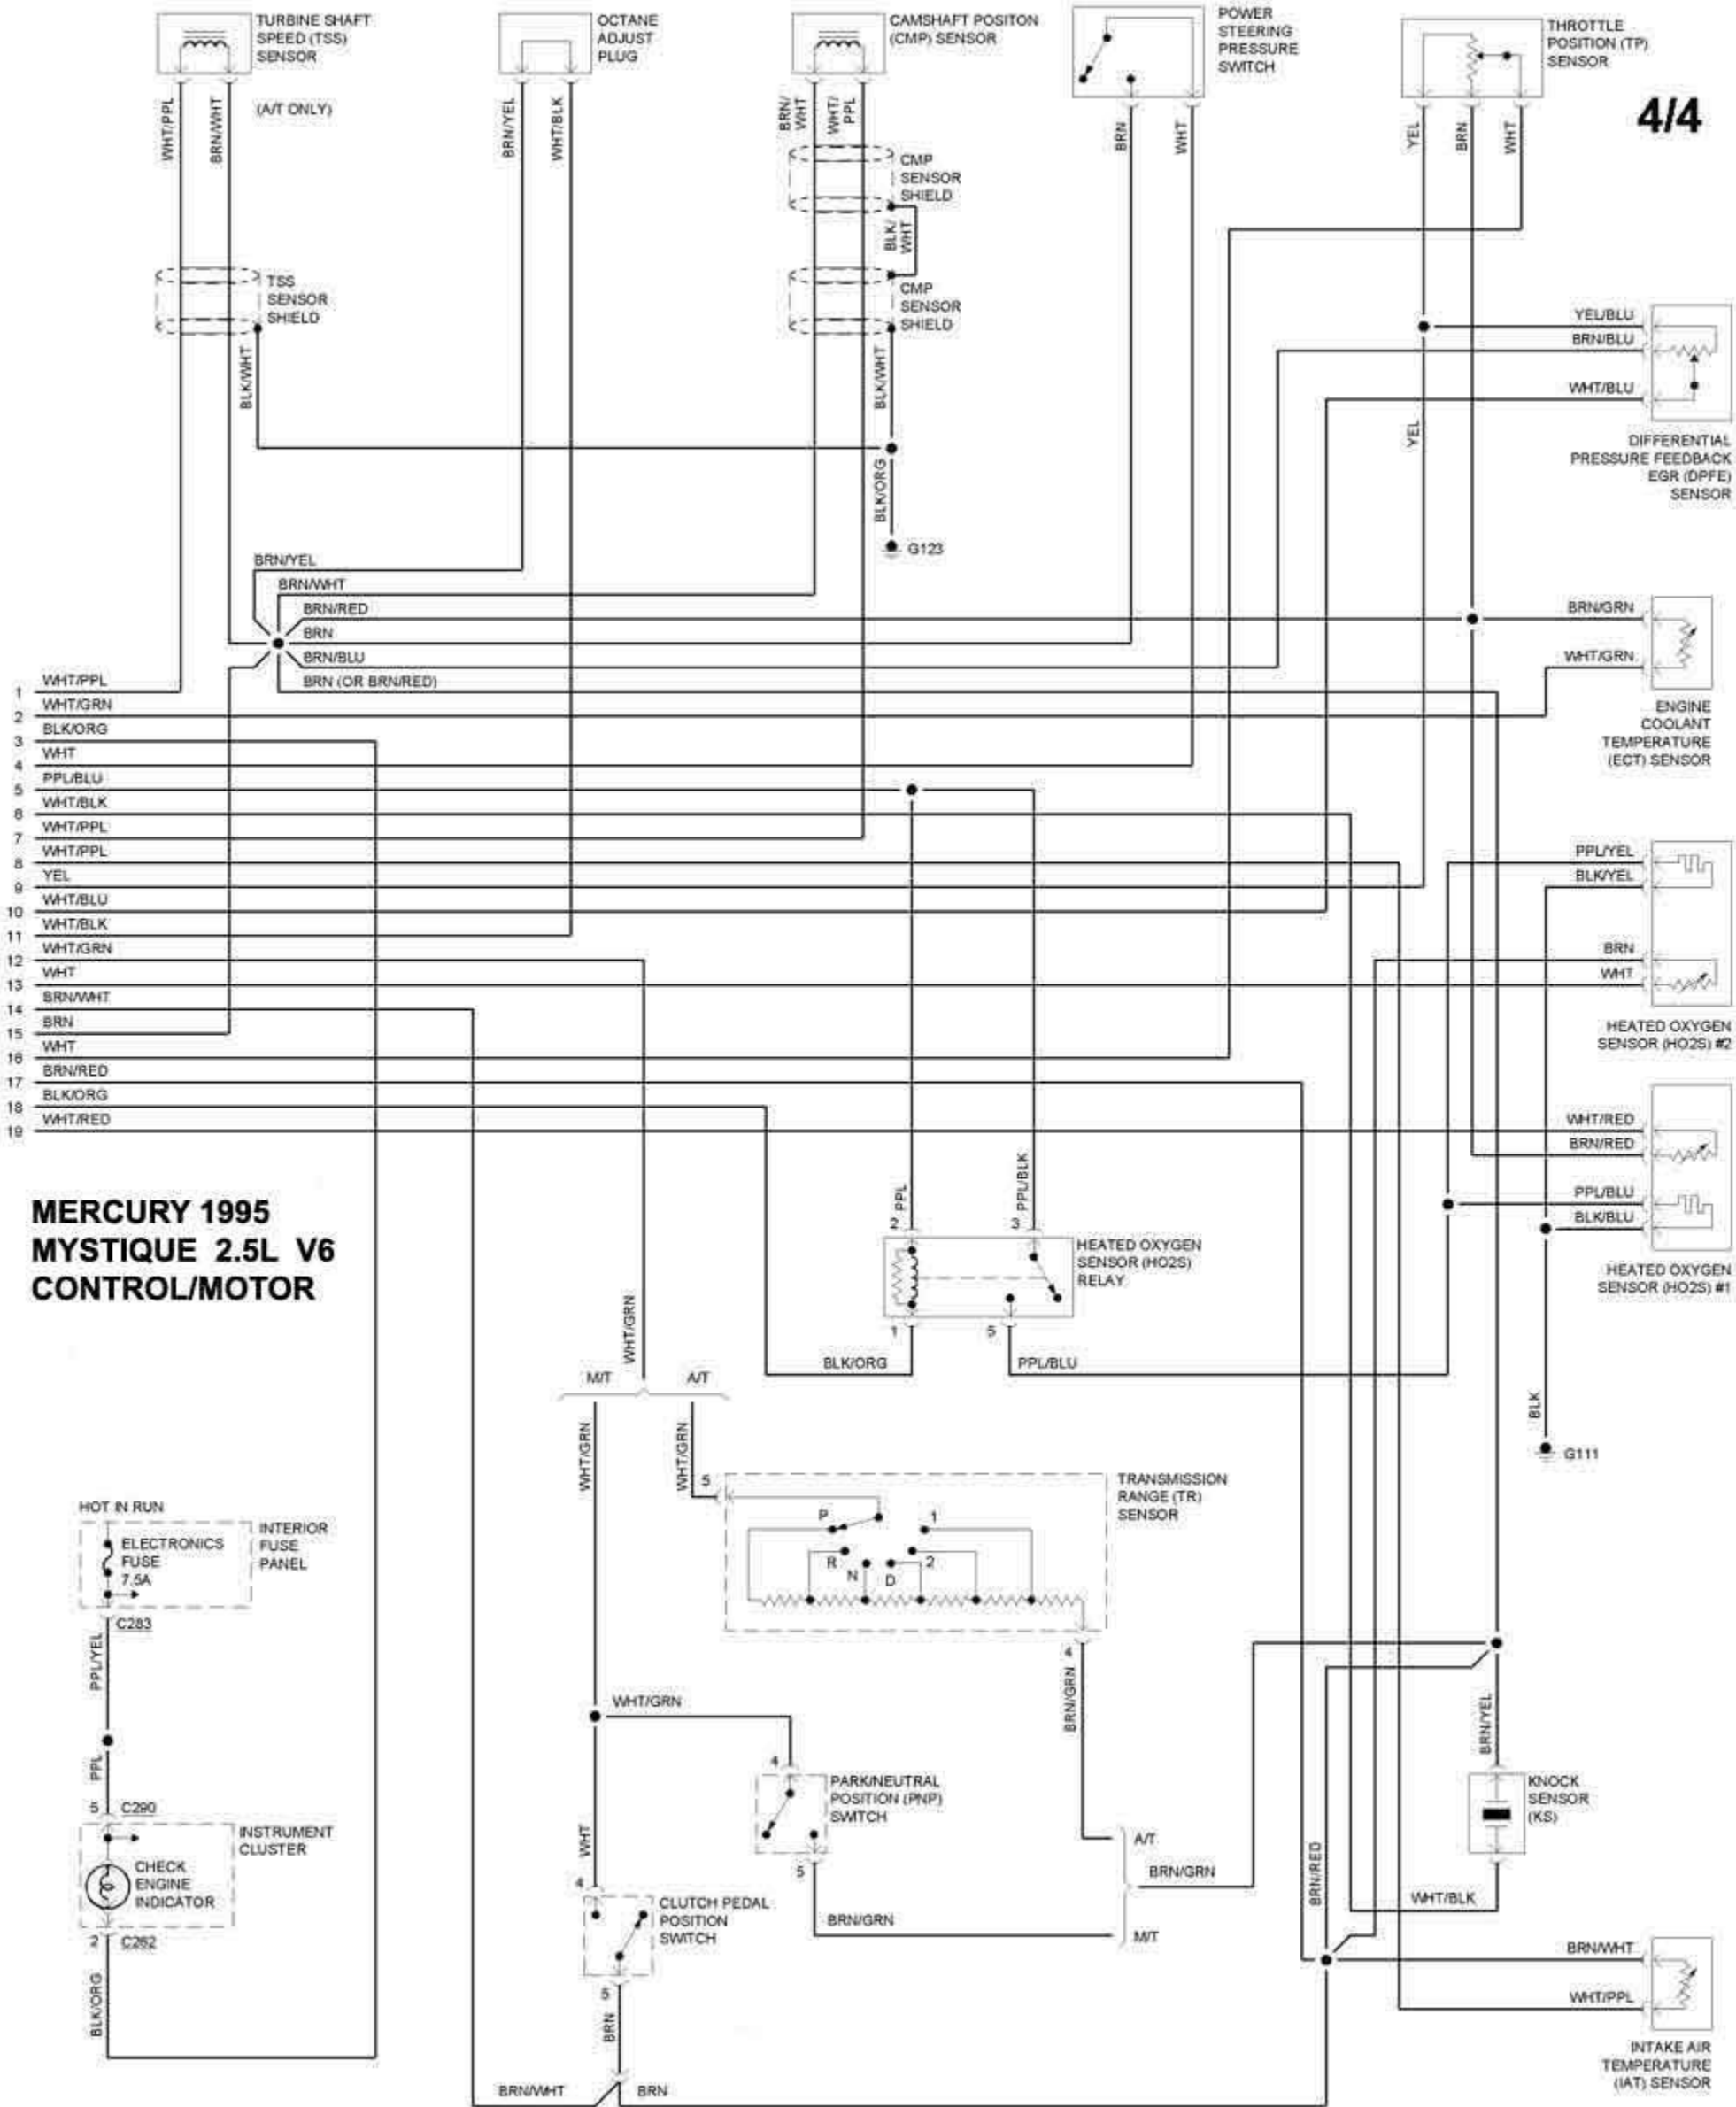

# MERCURY 1995 MYSTIQUE 2.5L V6 CONTROL/MOTOR

# MERCURY 1995 MYSTIQUE 2.5L V6 CONTROL/MOTOR

**MERCURY 1995  
MYSTIQUE 2.5L V6  
CONTROL/MOTOR**